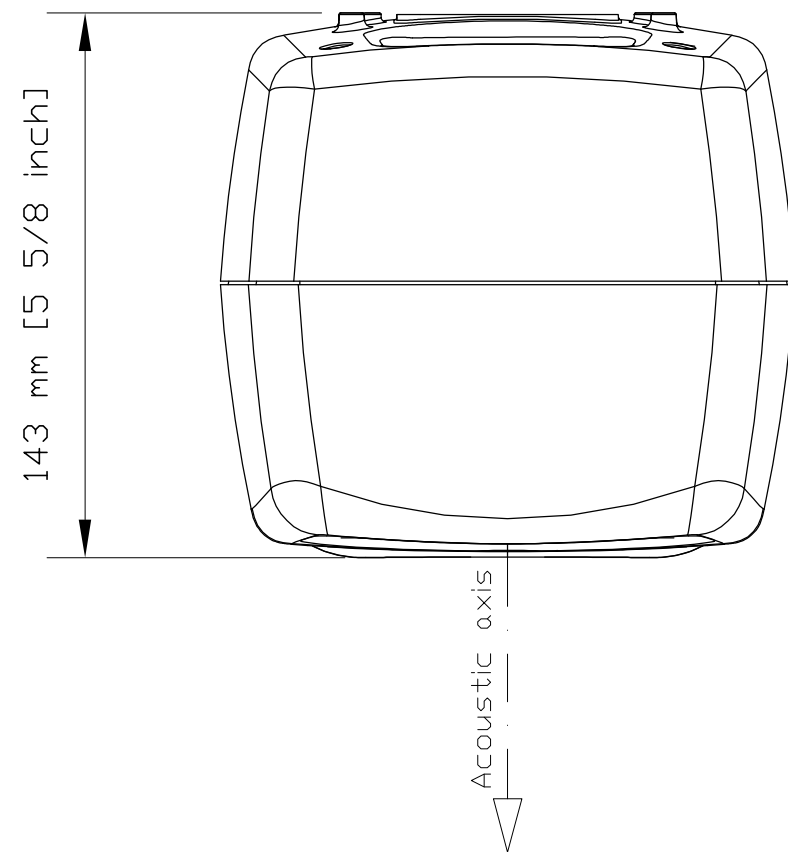

M6, depth 10 (2pcs)

8320A\_views  
12.9.14/TPα