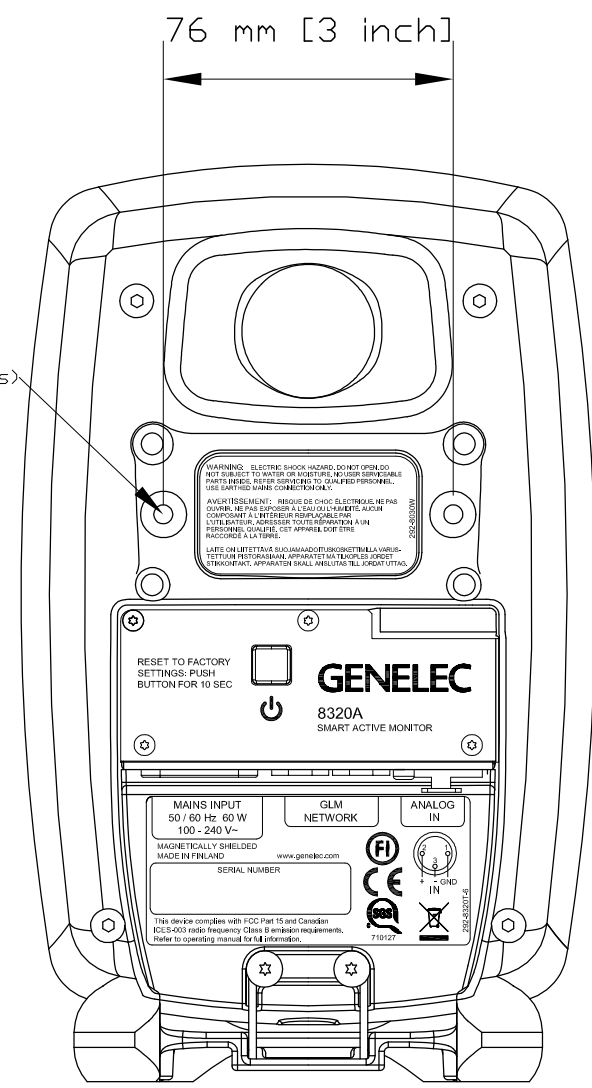

M6, depth 10 (2pcs)

8320A\_views  
12.9.14/TPα