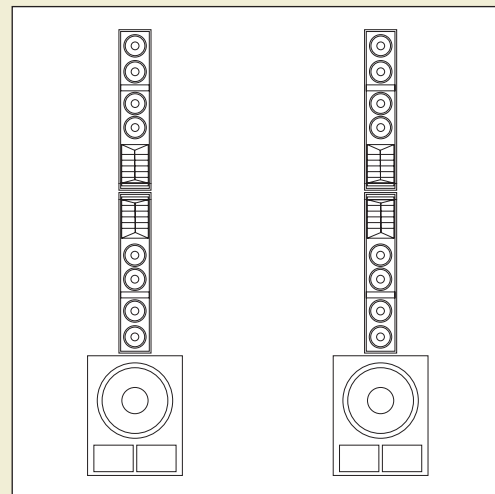

Комплект звукового оборудования

NXL 24-A x4 + SUB 8004-AS x2 + STK KIT NXL24 x2

- активный
- трехполосный
- 5300 Вт
- 139 дБ
- 30 - 20000 Гц

	100м²	200м²	300м²	400м²	500м²	1000м²	1500м²	2000м²	3000м²
мобильный комплект для конференций					•				
мобильный комплект для музыкантов			•						
кафе, бары, рестораны			•						
танцевальные ночные клубы, дискотеки			•						
концертные площадки				•					
театральные залы					•				
открытые площадки и туринги				•					

В последнее время популярность акустических решений на базе звуковых колонн неуклонно растет. В конце 2013 года компания RCF представила очередную новинку в этой области — активную колонну NXL 24-A. Разработчикам этой акустической системы удалось соблюсти идеальный баланс между габаритами колонны и точностью звукопередачи в диапазоне нижней середины, что обычно является проблемой для громкоговорителей колонного типа.

Динамические головки диаметром 6 дюймов, примененные в NXL 24-A, обеспечивают точное, напористое и плотное звучание в области нижней середины. Благодаря объединению динамиков по принципу массива в NXL 24-A достигается направленность по вертикали не только в области работы ВЧ-драйвера, но и в низкочастотном спектре. Это уменьшает отражения низких частот от пола и потолка и, соответственно, улучшает разборчивость звукового материала.

Колонна NXL 24-A идеально подойдет для озвучивания торжественных мероприятий, выставок, презентаций и конференций, особенно в случае, если заказчик, помимо хорошего звука, ценит также эстетически привлекательный, солидный и элегантный внешний вид звуковой аппаратуры. Для полноценной передачи НЧ-спектра в случае воспроизведения музыки рекомендуется укомплектовать колонну сабвуфером, например, SUB 8004-AS.